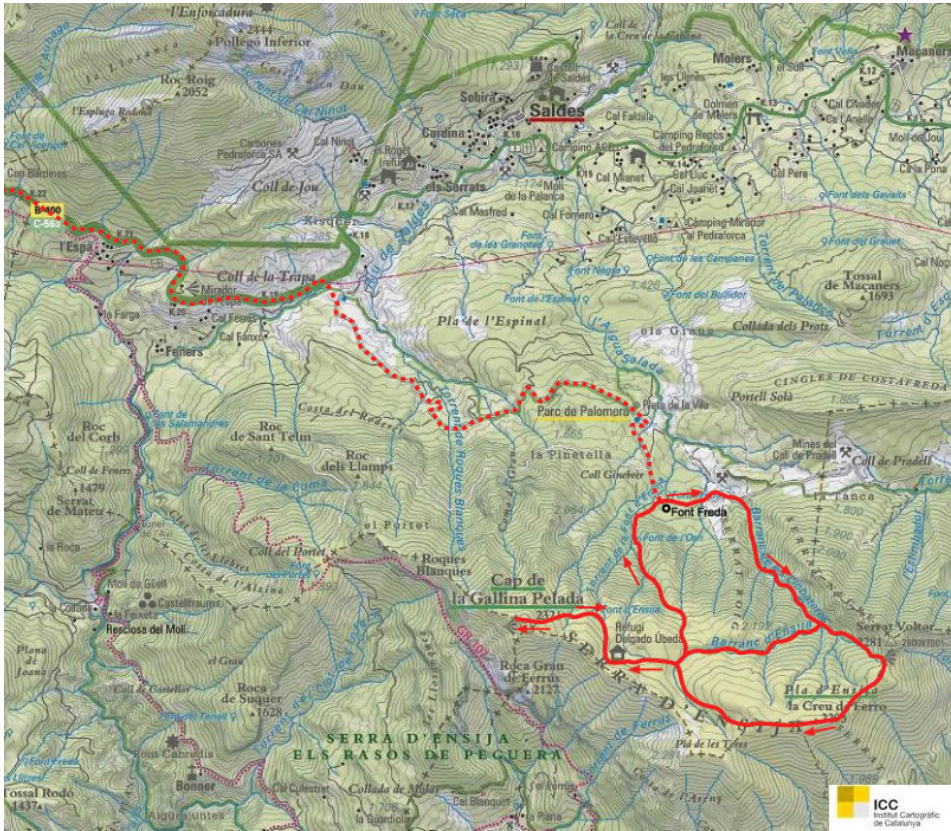

Serra d'Ensija PR-C 79

Ficha técnica

recorrido	11 km
desnivell	665 m
tiempo	5 h
punto de inicio	Font Freda de Saldes
punto final	Font Freda de Saldes
dificultad	mediana
señalización	Marques grogues i blanques en tot el recorregut.
recomendaciones	Cal portar roba i calçat adequat a l'època de l'any. En cas de realitzar la ruta en temporada hivernal cal anar convenientment equipats i portar grampons i/o raquetes.