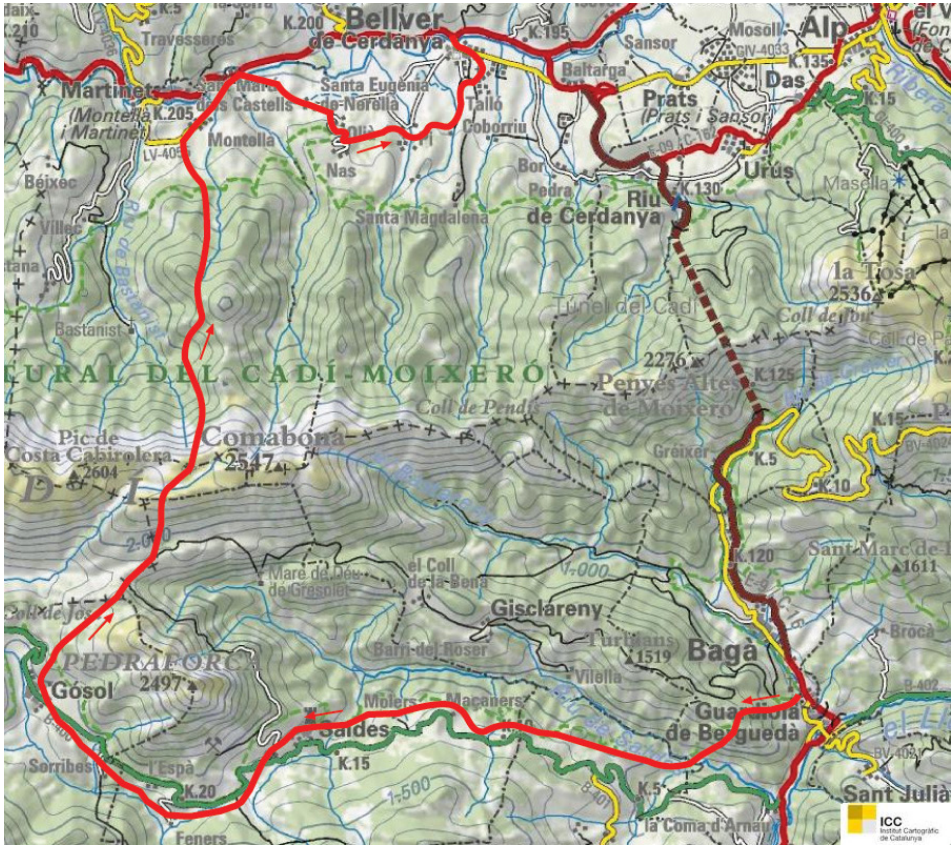

Camí Picasso

Ficha técnica

recorrido	60 km
desnivel	657 m
tiempo	h
punto de inicio	Guardiola de Berguedà
punto final	Bellver de Cerdanya
dificultad	mediana
señalización	Marques grogues fins a Gosol i grogues i blanques de Gósol a Bellver de Cerganya
recomendaciones	Cal portar roba i calçat adequat a l'època de l'any. En cas de realitzar la ruta en temporada hivernal cal anar convenientment equipats i portar grampons i/o raquetes.