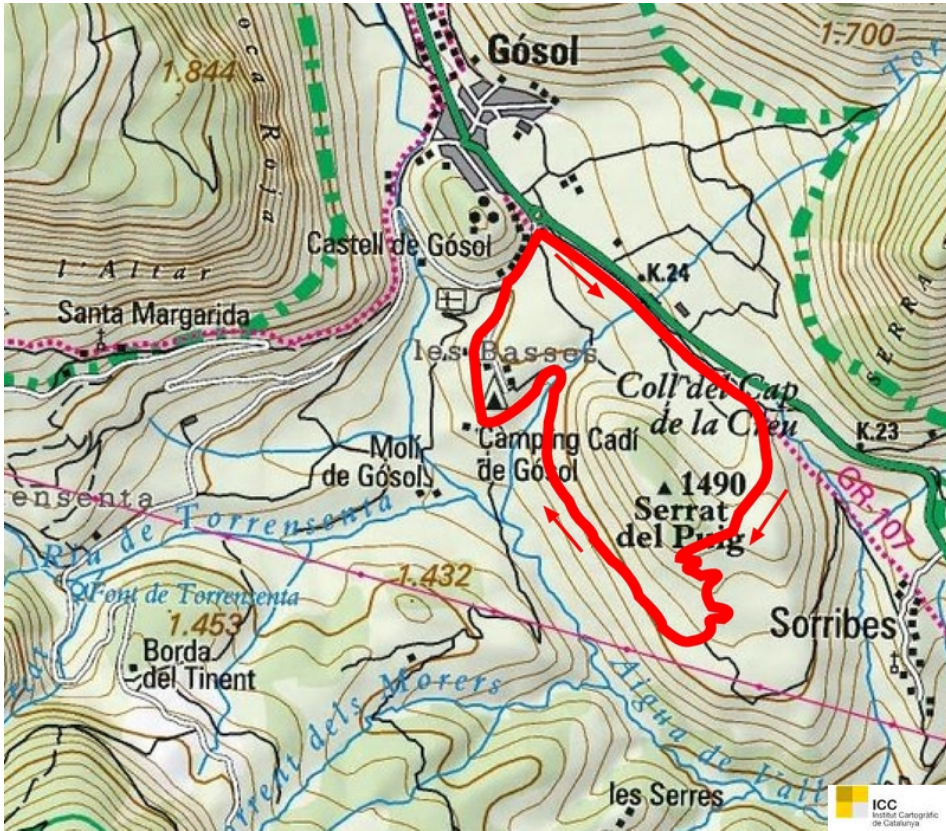

Passeig del Puig

Ficha técnica

recorrido	4.6 km
desnivel	90 m
tiempo	1:15 h
punto de inicio	Rotonda del Segador
punto final	Rotonda del Segador
dificultad	mediana
señalización	
recomendaciones	Cal portar roba i calçat adequat a l'època de l'any