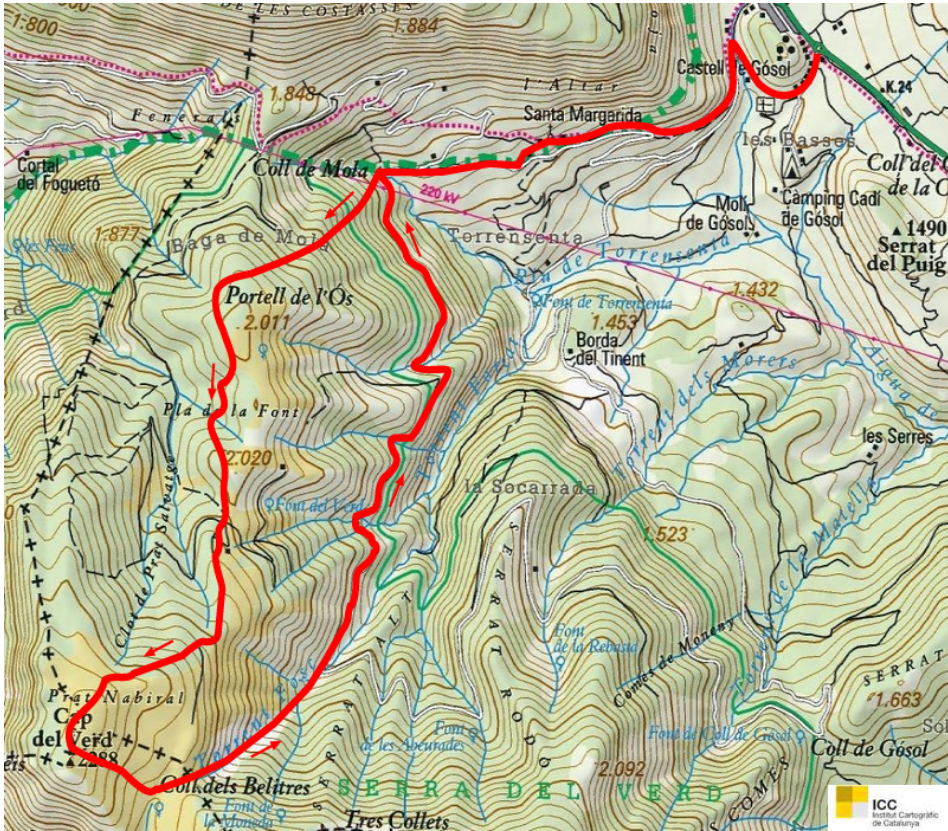

Serra del Verd

Ficha técnica

recorrido	14 km
desnivel	884 m
tiempo	5:30 h
punto de inicio	Rotonda del segador
punto final	Rotonda del Segador
dificultad	mediana
señalización	
recomendaciones	Cal portar roba i calçat adequat a l'època de l'any. En cas de realitzar la ruta en temporada hivernal cal anar convenientment equipats i portar raquetes.