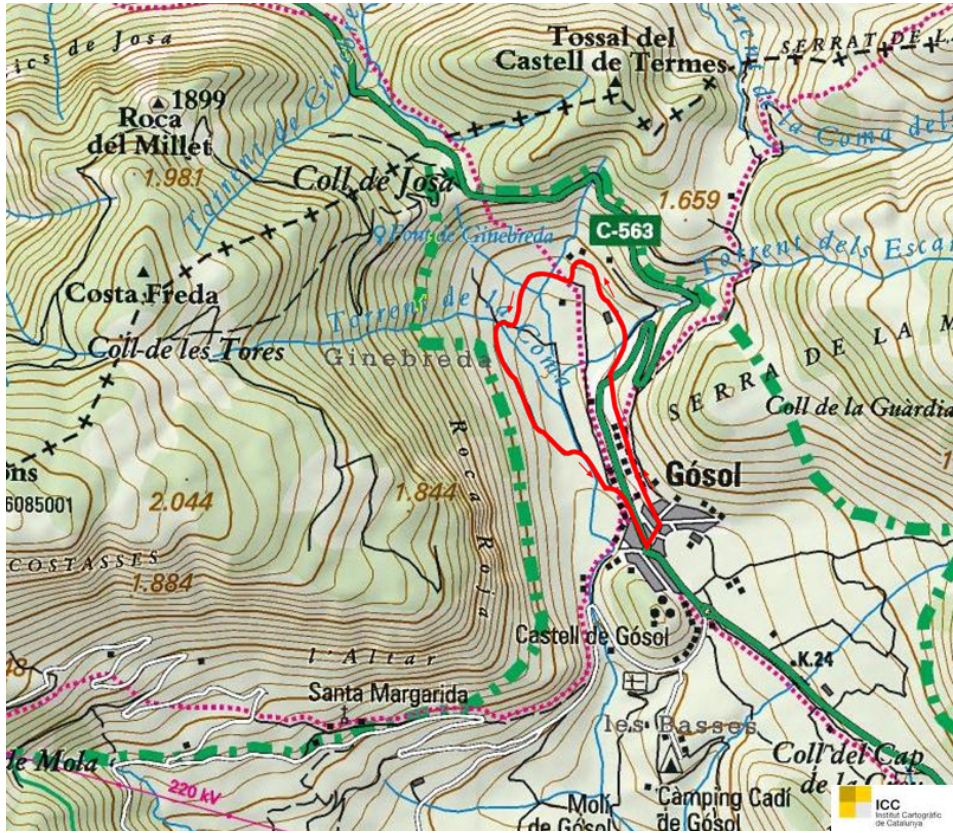

Passeig a Coma

Ficha técnica

recorrido	3 km
desnivel	40 m
tiempo	1 h
punto de inicio	Plaça Major
punto final	Plaça Major
dificultad	mediana
señalización	
recomendaciones	Cal portar roba i calçat adequat a l'època de l'any